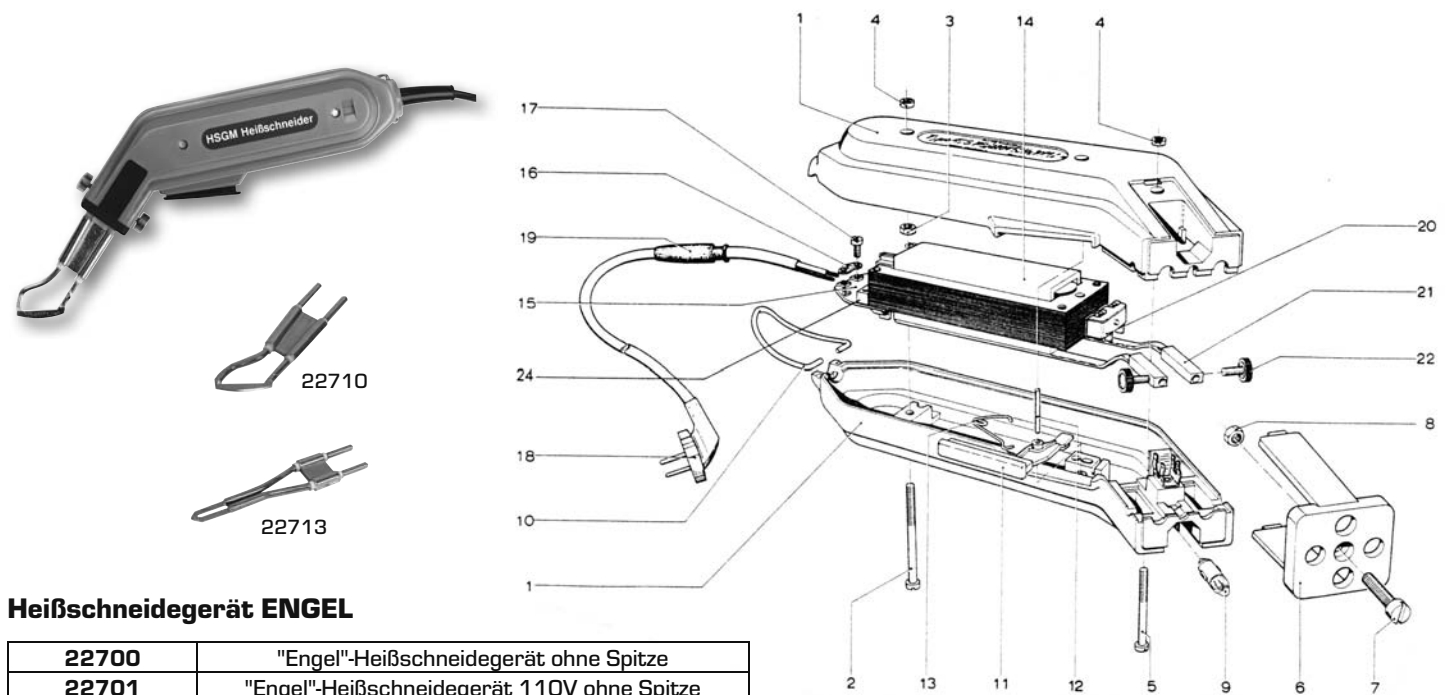

Gas - Schwanzkupiergerät

221	Gas-Schwanzkupiergerät
-----	------------------------

Positionsnummer	Art. Nr.	Beschreibung	Anzahl
	22109	Brennspitze f. Gaskupierer 221 (grobes Gitter)	1
	22110	Brennspitze f. Gaskupierer 221 (feines Gitter)	1
	22111	Ersatzgas f. Schwanzkupierer und Gasenthorner	1
	22113	Gastank für 221	1
	22116	Feder für 221 ab Mod. 04	1
	22136	Griffteil allein für 221 (Schwanzkupiergerät)	1

Gas - Schwanzkupiergerät SUPER

22125	Schwanzkupiergerät "Super", großes Modell
-------	---

Positionsnummer	Art. Nr.	Beschreibung	Anzahl
	22111	Ersatzgas f. Schwanzkupierer und Gasenthorner	1
	22126	Ersatzmesser für Schwanzkupierer "Super"	1
	22127	Gastank für Schwanzkupierer "Super" 22125	1
	22128	Feder für Schwanzkupiergerät 22125	1
	29901	Düse allein für 22125	1

Heißschneidegerät ENGEL

22700	"Engel"-Heißschneidegerät ohne Spitze
22701	"Engel"-Heißschneidegerät 110V ohne Spitze
22720	"Engel"-Heißschneideg. kompl.

Positionsnummer	Art. Nr.	Beschreibung	Anzahl	22700	22701	22720
	22710	Schneidspitze f. Heißschneider	1	X	X	X
	22713	Schneidspitze für Heißschneidegerät	1	X	X	X
	22717	V-Klinge für Heißschneidegerät für 22740	1			X
9	22711	Ersatzlampe für Engel Heißschneidegerät	1	X	X	X
13	22708	Rückhol-Feder für 22700, 22701 und 22715	1	X	X	X
18	22707	Netzleitung für HSG-O 230 V, 22700 und 22715	1	X		X
19	22706	Knickschutzhülle für 22700, 22701 und 22715	1	X	X	X
20	22709	Schalter für Heißschneidegerät	1	X	X	X
22	22712	Stahlrändelschraube für Engel Heißschneidegerät HSG-O	2	X	X	X